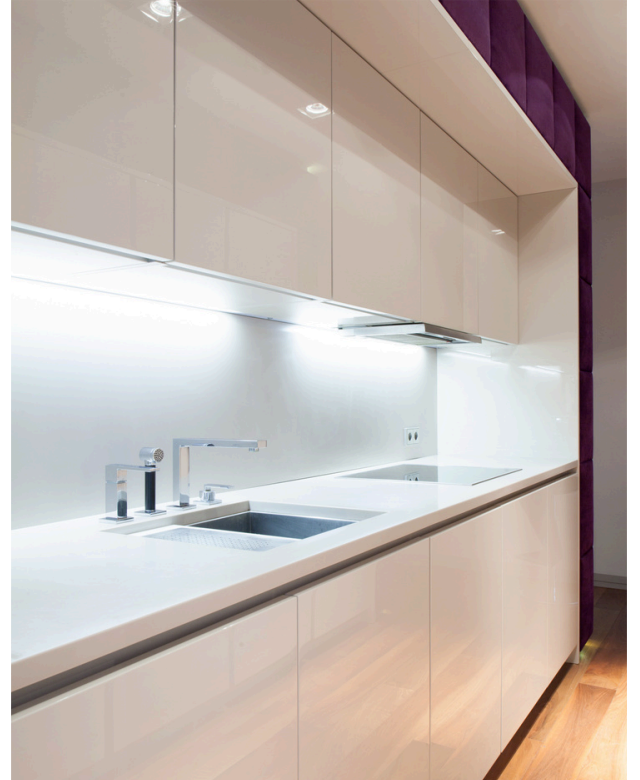

Leva Mobilya koleksiyonları modern mimari anlayışına uygun olarak tasarlanmıştır. Minimal çizgiler, zarif detaylar ve güçlü duruş... Her model yaşam alanlarınıza şıklık katmak için tasarlanmıştır.