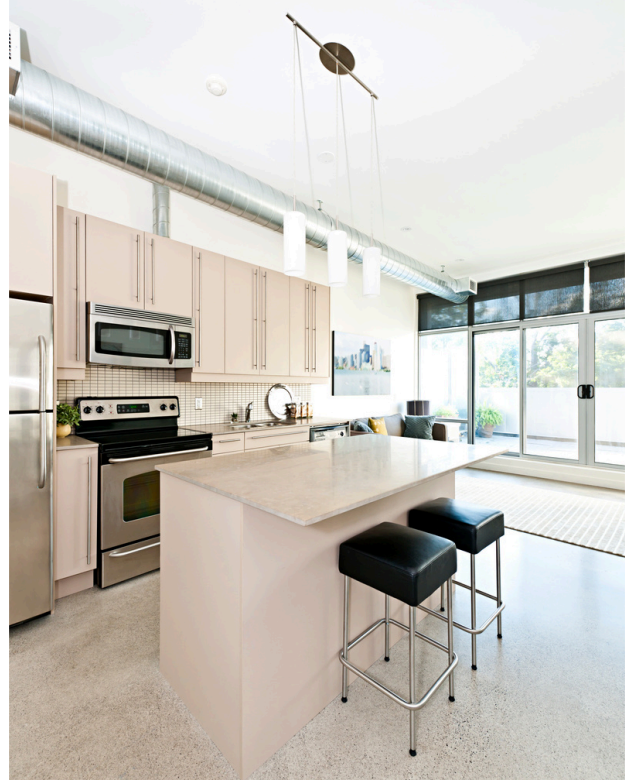

Leva Mobilya koleksiyonları modern mimari anlayışına uygun olarak tasarlanmıştır. Minimal çizgiler, zarif detaylar ve güçlü duruş... Her model yaşam alanlarınıza şıklık katmak için tasarlanmıştır.