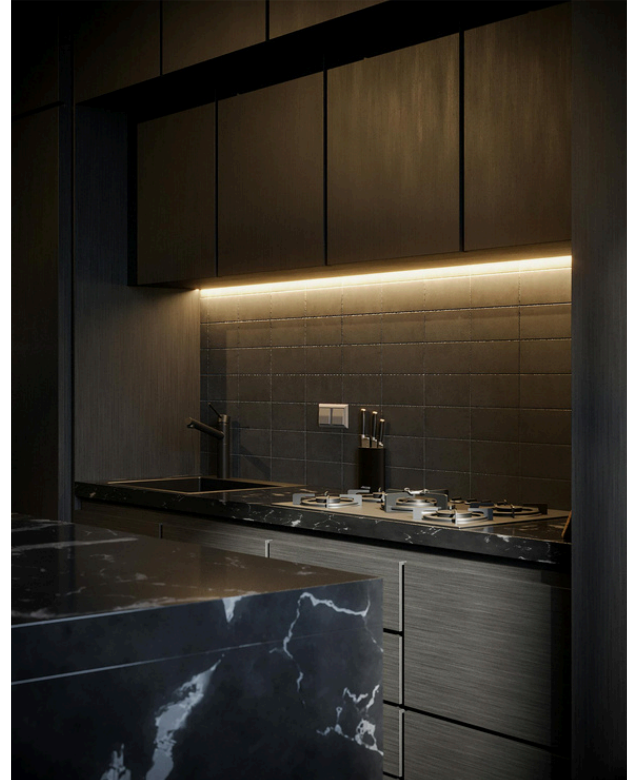

Leva Mobilya koleksiyonları modern mimari anlayışına uygun olarak tasarlanmıştır. Minimal çizgiler, zarif detaylar ve güçlü duruş... Her model yaşam alanlarınıza şıklık katmak için tasarlanmıştır.