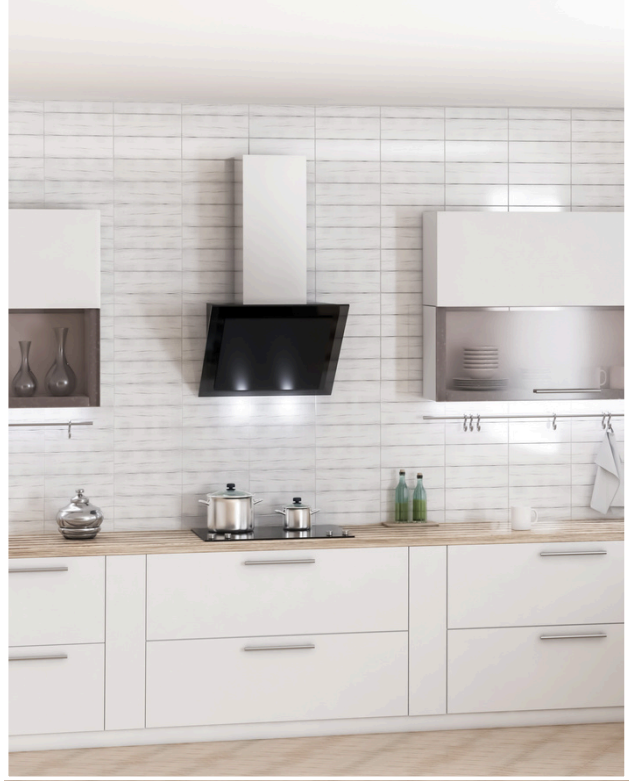

Leva Mobilya olarak modern yaşam alanlarına estetik, dayanıklılık ve kalite kazandıran kapılar üretiyoruz.

Tasarım ve üretimi bir araya getirerek mimari projelere özel çözümler sunuyoruz.

YENİ
SEZON

Leva Mobilya koleksiyonları modern mimari anlayışına uygun olarak tasarlanmıştır. Minimal çizgiler, zarif detaylar ve güçlü duruş... Her model yaşam alanlarınıza şıklık katmak için tasarlanmıştır.