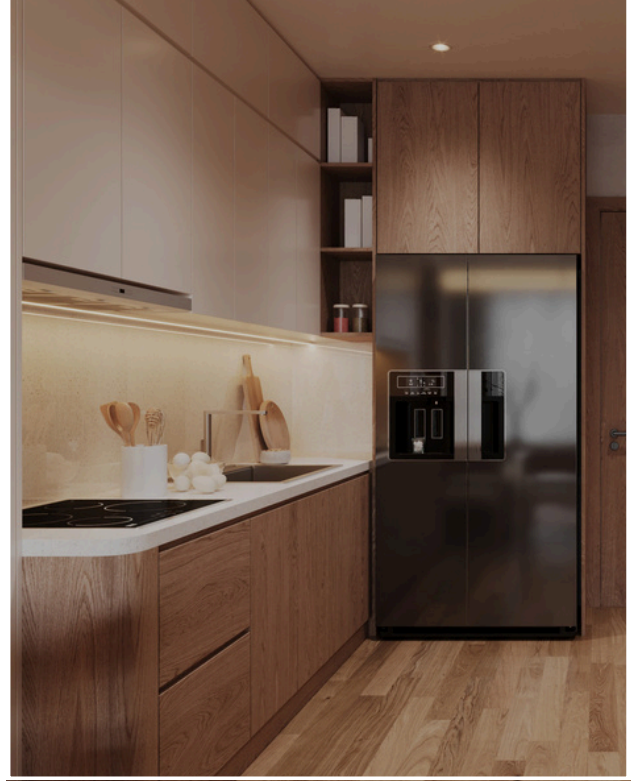

Leva Mobilya olarak modern yaşam alanlarına estetik, dayanıklılık ve kalite kazandıran kapılar üretiyoruz.

Tasarım ve üretimi bir araya getirerek mimari projelere özel çözümler sunuyoruz.

YENİ
SEZON