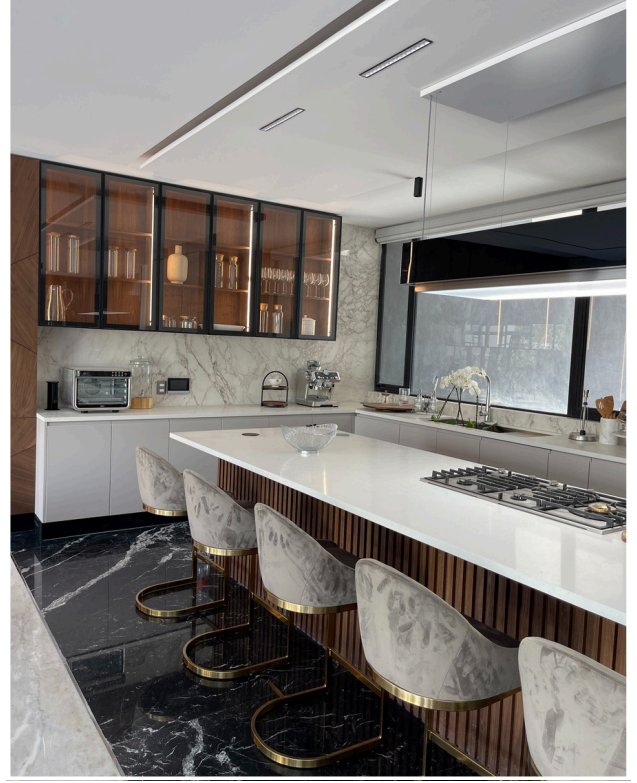

Leva Mobilya olarak modern yaşam alanlarına estetik, dayanıklılık ve kalite kazandıran kapılar üretiyoruz.

Tasarım ve üretimi bir araya getirerek mimari projelere özel çözümler sunuyoruz.

YENİ
SEZON