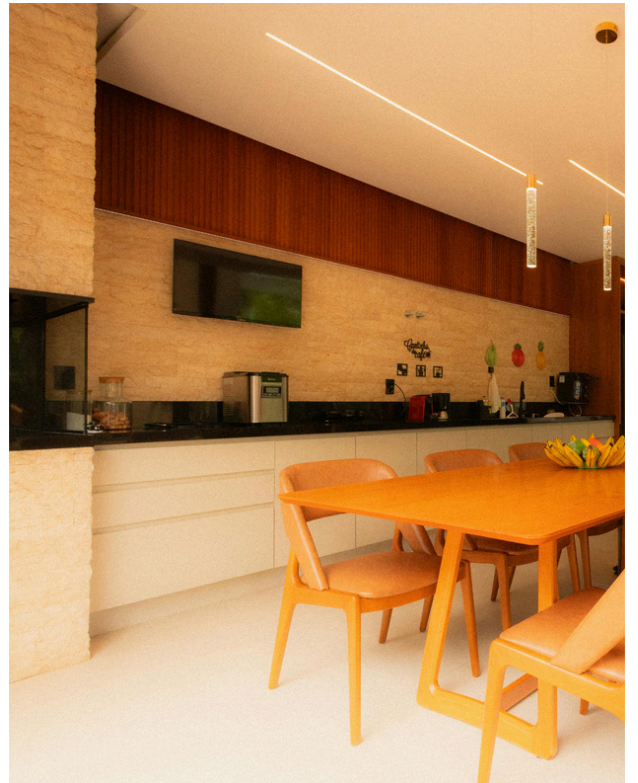

Leva Mobilya koleksiyonları modern mimari anlayışına uygun olarak tasarlanmıştır. Minimal çizgiler, zarif detaylar ve güçlü duruş... Her model yaşam alanlarınıza şıklık katmak için tasarlanmıştır.