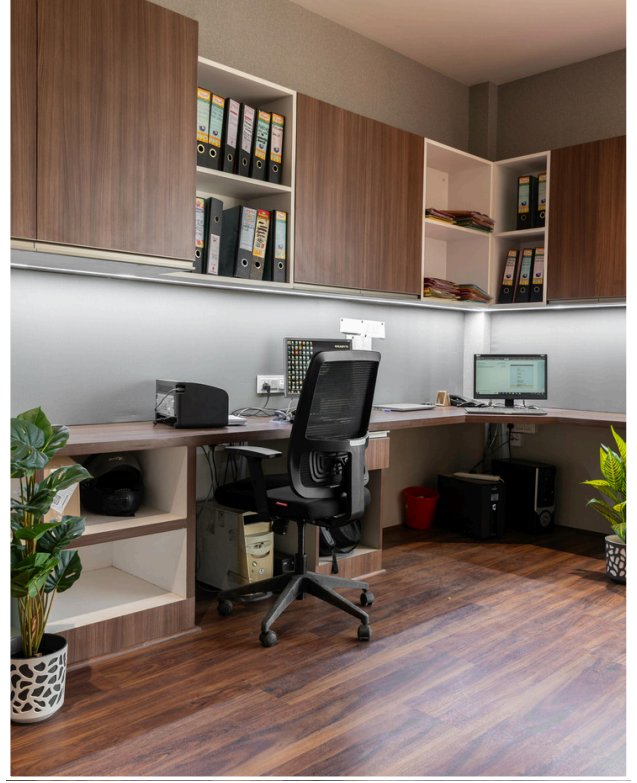

Leva Mobilya olarak modern yaşam alanlarına estetik, dayanıklılık ve kalite kazandıran kapılar üretiyoruz.

Tasarım ve üretimi bir araya getirerek mimari projelere özel çözümler sunuyoruz.

YENİ
SEZON