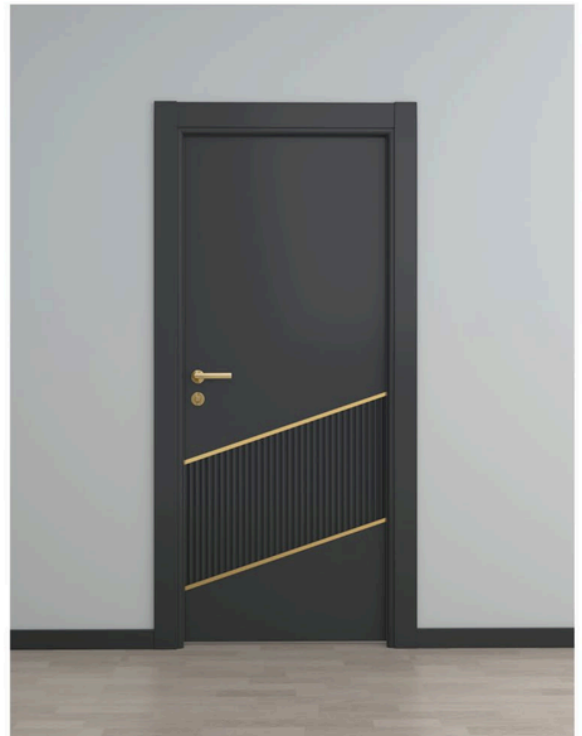

Luxdoor koleksiyonları modern mimari anlayışına uygun olarak tasarlanmıştır.
Minimal çizgiler, zarif detaylar ve güçlü duruş...
Her model yaşam alanlarınıza şıklık katmak için tasarlanmıştır.