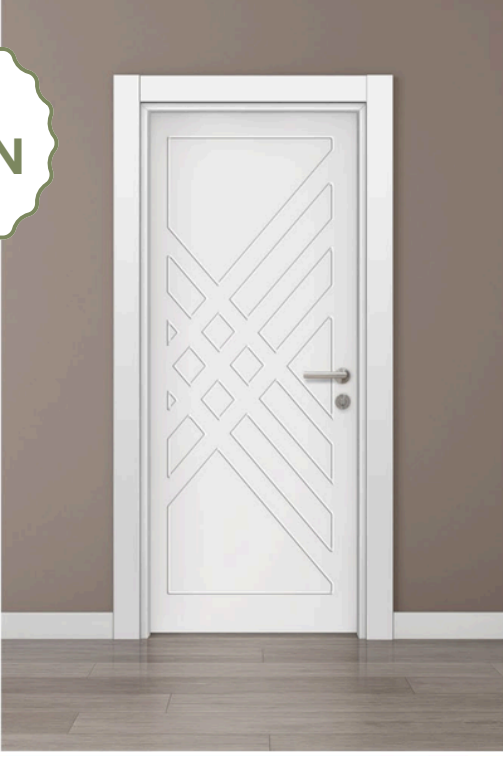

Luxdoor olarak modern yaşam alanlarına estetik, dayanıklılık ve kalite kazandıran kapılar üretiyoruz.

Tasarım ve üretimi bir araya getirerek mimari projelere özel çözümler sunuyoruz.

YENİ
SEZON