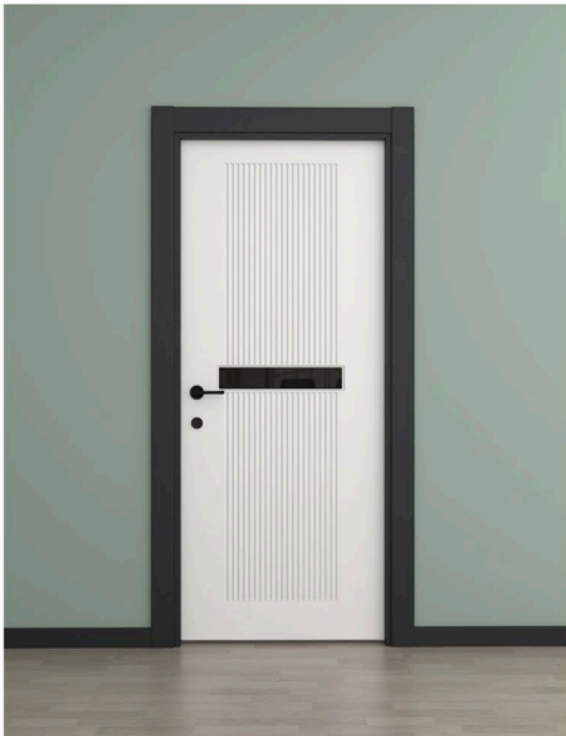

Luxdoor koleksiyonları modern mimari anlayışına uygun olarak tasarlanmıştır.
Minimal çizgiler, zarif detaylar ve güçlü duruş...
Her model yaşam alanlarınıza şıklık katmak için tasarlanmıştır.