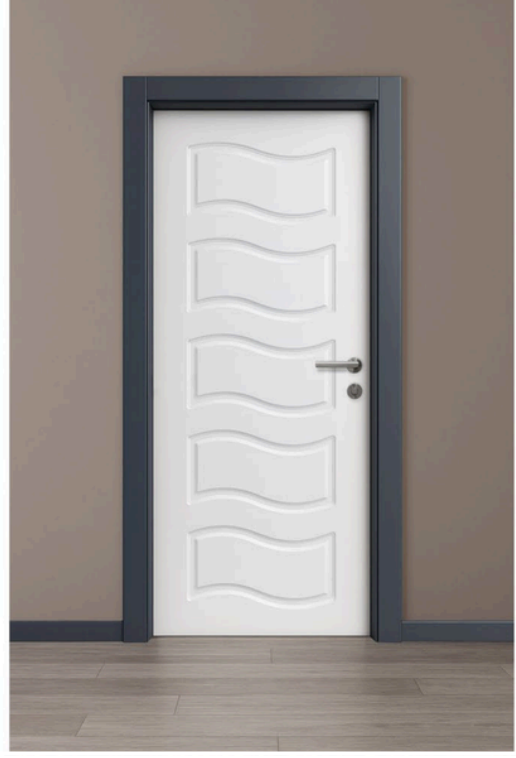

Luxdoor olarak modern yaşam alanlarına estetik, dayanıklılık ve kalite kazandıran kapılar üretiyoruz.

Tasarım ve üretimi bir araya getirerek mimari projelere özel çözümler sunuyoruz.

YENİ
SEZON